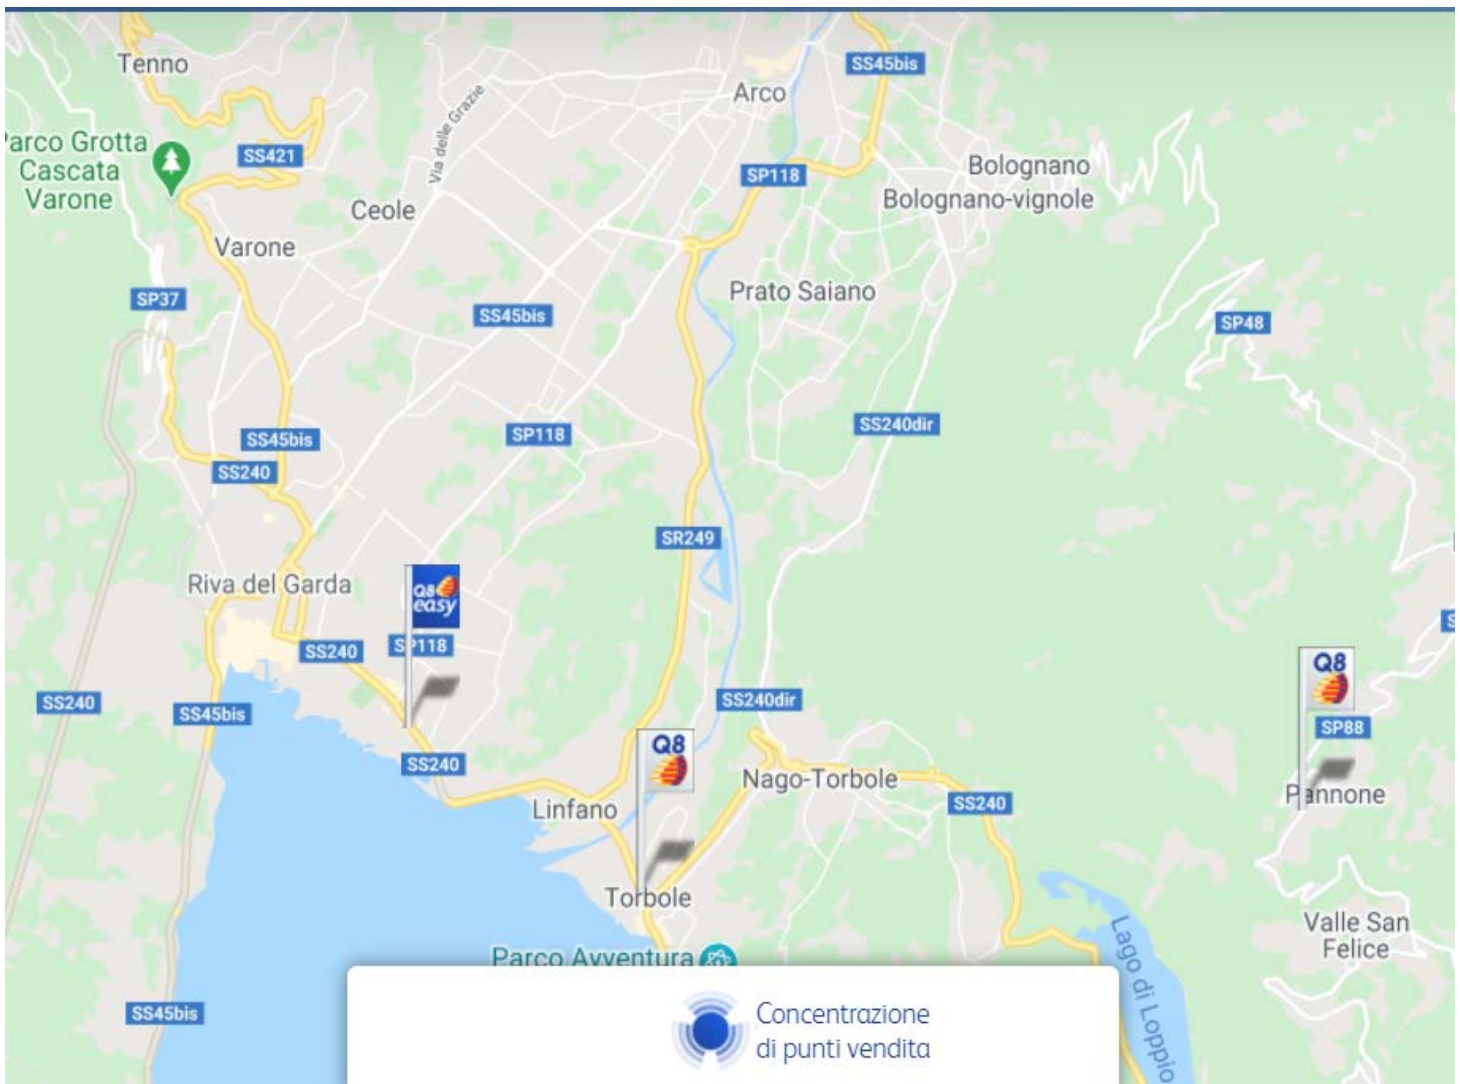

ALTO GARDA

NAGO TORBOLE
RIVA DEL GARDA
PANNONE DI MORI

VIA MATTEOTTI 84
VIALE ROVERETO S.S. 240
VAL DI GRESTA