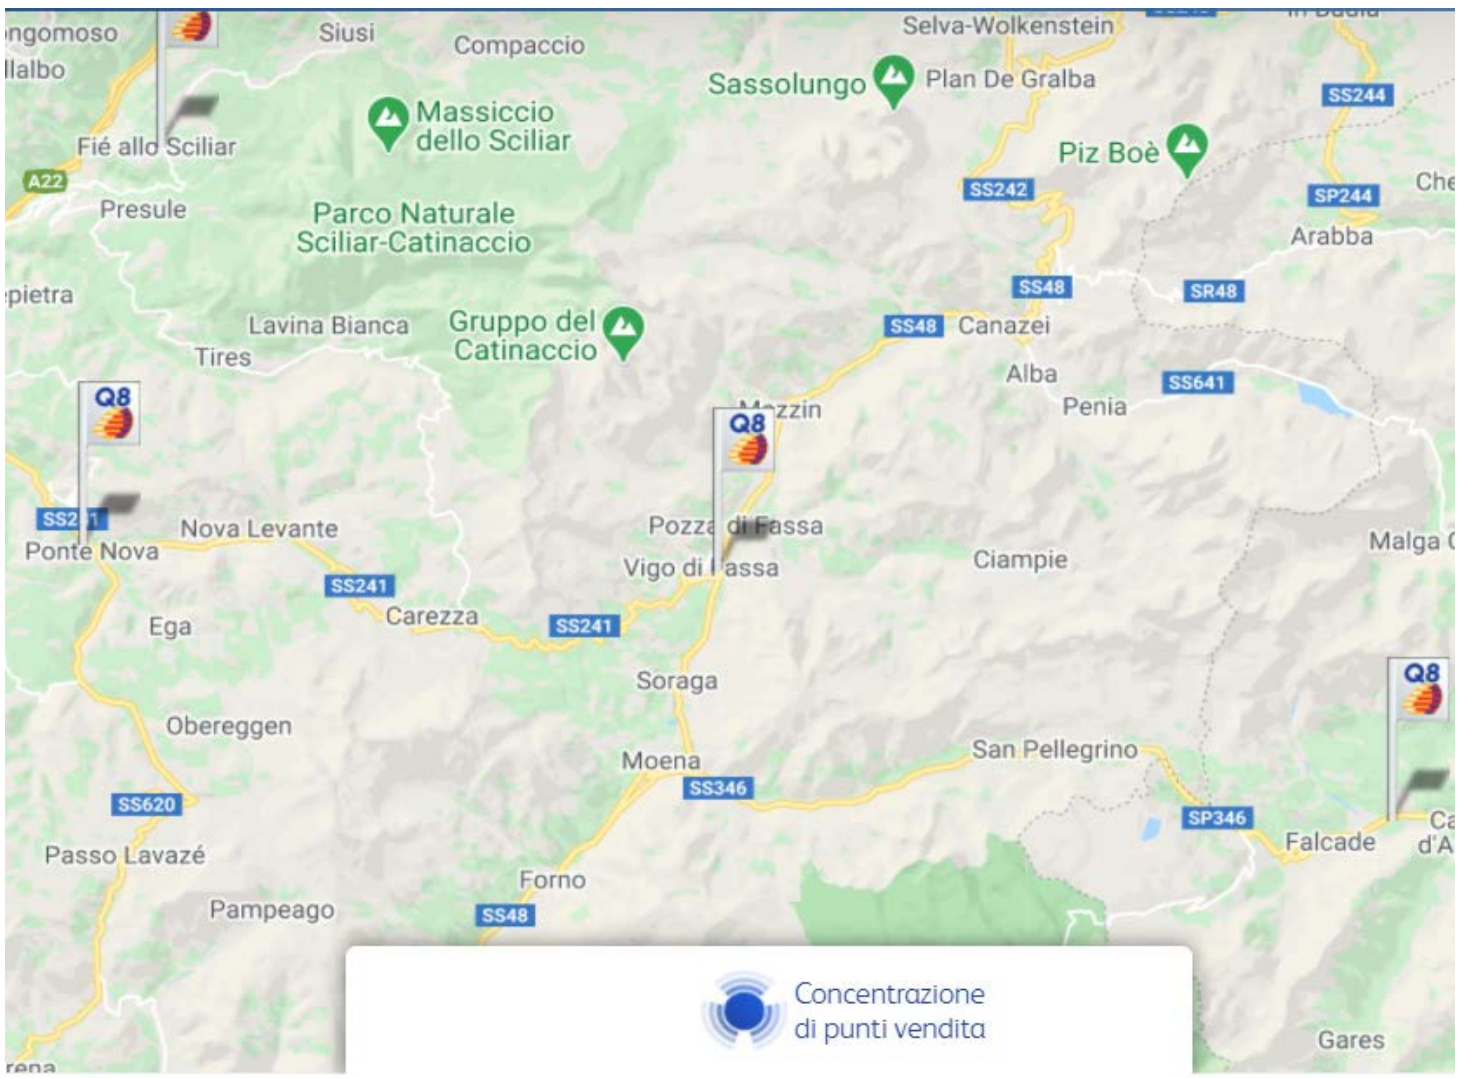

ELENCO E MAPPE DISTRIBUTORI CONVENZIONATI Q8 PROVINCIA DI TRENTO

TRENTO E DINTORNI

- TRENTO**
 - LOC. GARDOLO SUD
 - TANG.SS12 LOC CAMPOTRENTINO ES
 - TANG.SS12 LOC CAMPOTRENTINO OV
 - VIA BRESCIA 27
 - VIA VENEZIA, 38
 - VIA VENEZIA, 99
- SOPRAMONTE**
 - VIA PROVINCIALE 154/C

ROVERETO E DINTORNI

- ROVERETO**
 - ABETONE LOC.LIZZANELLA
 - BIVIO S. ILARIO STAZ. Q8
 - VIA ABETONE 26
- MORI**
 - MARCONI 32
- NOGAREDO**
 - ADS NOGAREDO EST A22 KM 25+200
 - ADS NOGAREDO OVEST
- VILLA LAGARINA**
 - VIA DEGLI ALPINI S.P.20

ROTALIANA – VAL DI NON – VAL DI SOLE

CELLEDIZZO DI PEJO
DENNO
LAVIS
MEZZOCORONA
MEZZOLOMBARDO
ROVERE DELLA LUNA

IMP. Q8 S.P. 87 KM 3+950
LOC. PLAN DE CIAMPAGNA S.S. 43
VIA NAZIONALE 160
PIAZZA TRENTO
VIA CAVALLEGGERI UDINE 13
S.P.90

VAL DI FIEMME E FASSA

PREDAZZO
VIGO DI FASSA

VIA FIAMME GIALLE 24
LOC. SAN GIOVANNI

VALSUGANA E PRIMERO

PERGINE VALSUGANA
IMER

VIA AL LAGO, 2
SS.50 LOC.MASI DI IMER

VALLE DEL CHIESE – VALLARSA

STORO
VALLARSA