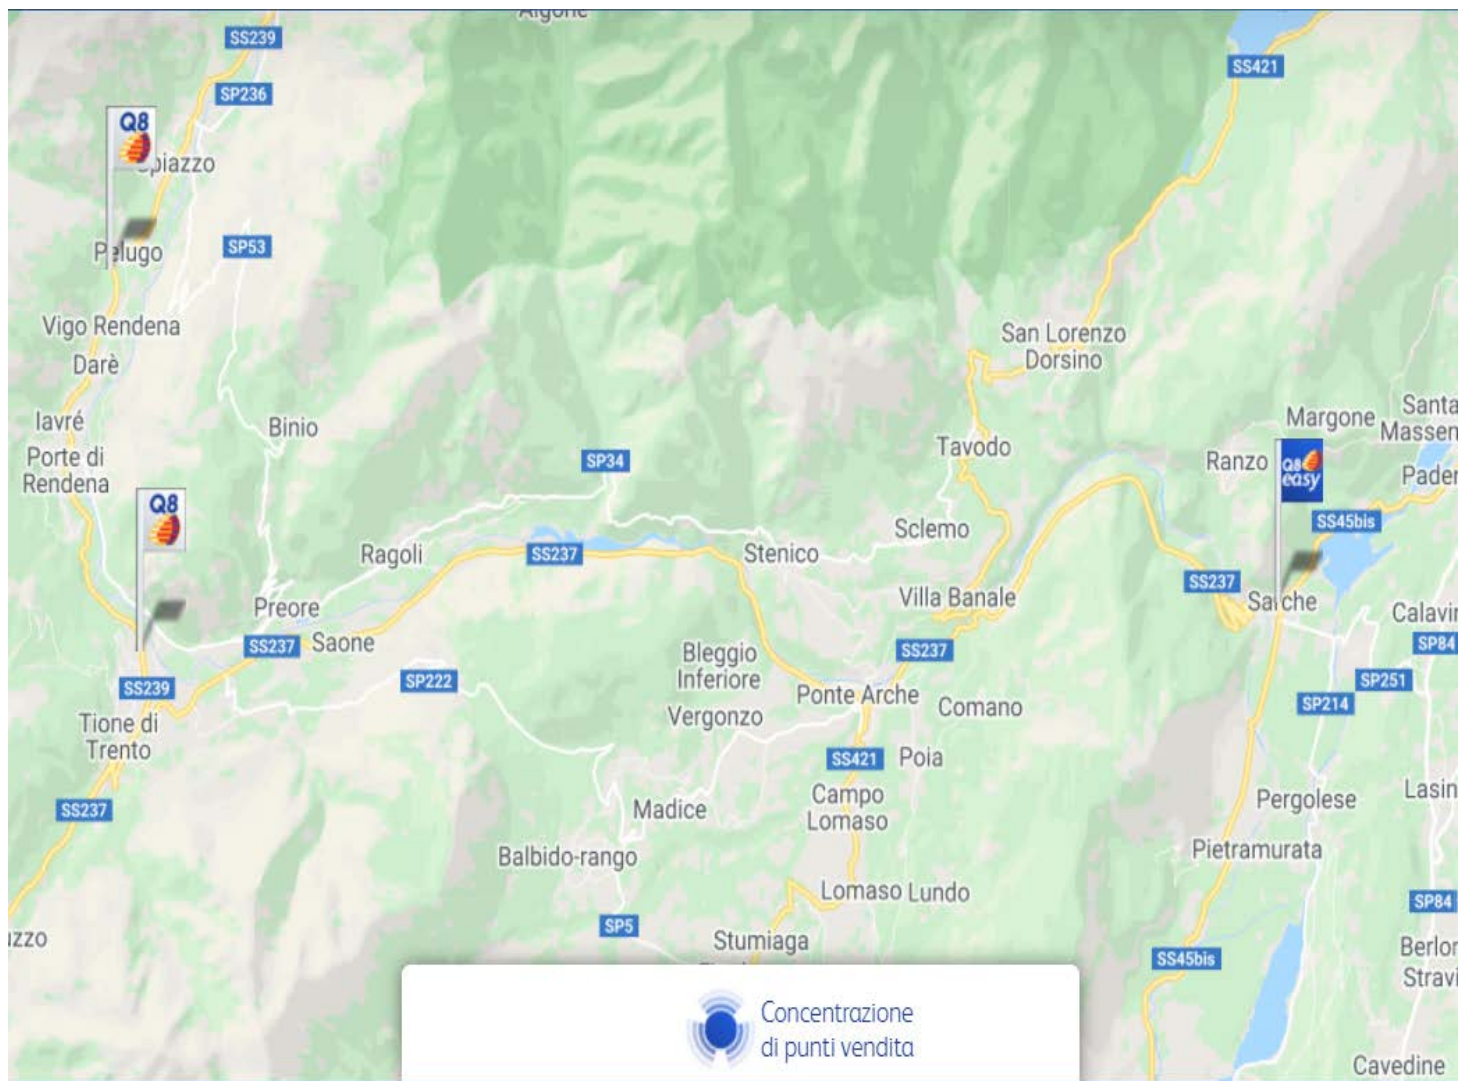

ELENCO E MAPPE DISTRIBUTORI CONVENZIONATI Q8 PROVINCIA DI TRENTO

TRENTO E DINTORNI

- TRENTO**
 - LOC. GARDOLO SUD
 - TANG.SS12 LOC CAMPOTRENTINO ES
 - TANG.SS12 LOC CAMPOTRENTINO OV
 - VIA BRESCIA 27
 - VIA VENEZIA, 38
 - VIA VENEZIA, 99
- SOPRAMONTE**
 - VIA PROVINCIALE 154/C

ROVERETO E DINTORNI

- ROVERETO**
 - ABETONE LOC.LIZZANELLA
 - BIVIO S. ILARIO STAZ. Q8
 - VIA ABETONE 26
- MORI**
 - MARCONI 32
- NOGAREDO**
 - ADS NOGAREDO EST A22 KM 25+200
 - ADS NOGAREDO OVEST
- VILLA LAGARINA**
 - VIA DEGLI ALPINI S.P.20

ROTALIANA – VAL DI NON – VAL DI SOLE

CELLEDIZZO DI PEJO
DENNO
LAVIS
MEZZOCORONA
MEZZOLOMBARDO
ROVERE DELLA LUNA

IMP. Q8 S.P. 87 KM 3+950
LOC. PLAN DE CIAMPAGNA S.S. 43
VIA NAZIONALE 160
PIAZZA TRENTO
VIA CAVALLEGGERI UDINE 13
S.P.90

GARIBALDI 197
LOC.ANGHIBENI V.NAZIONALE,45