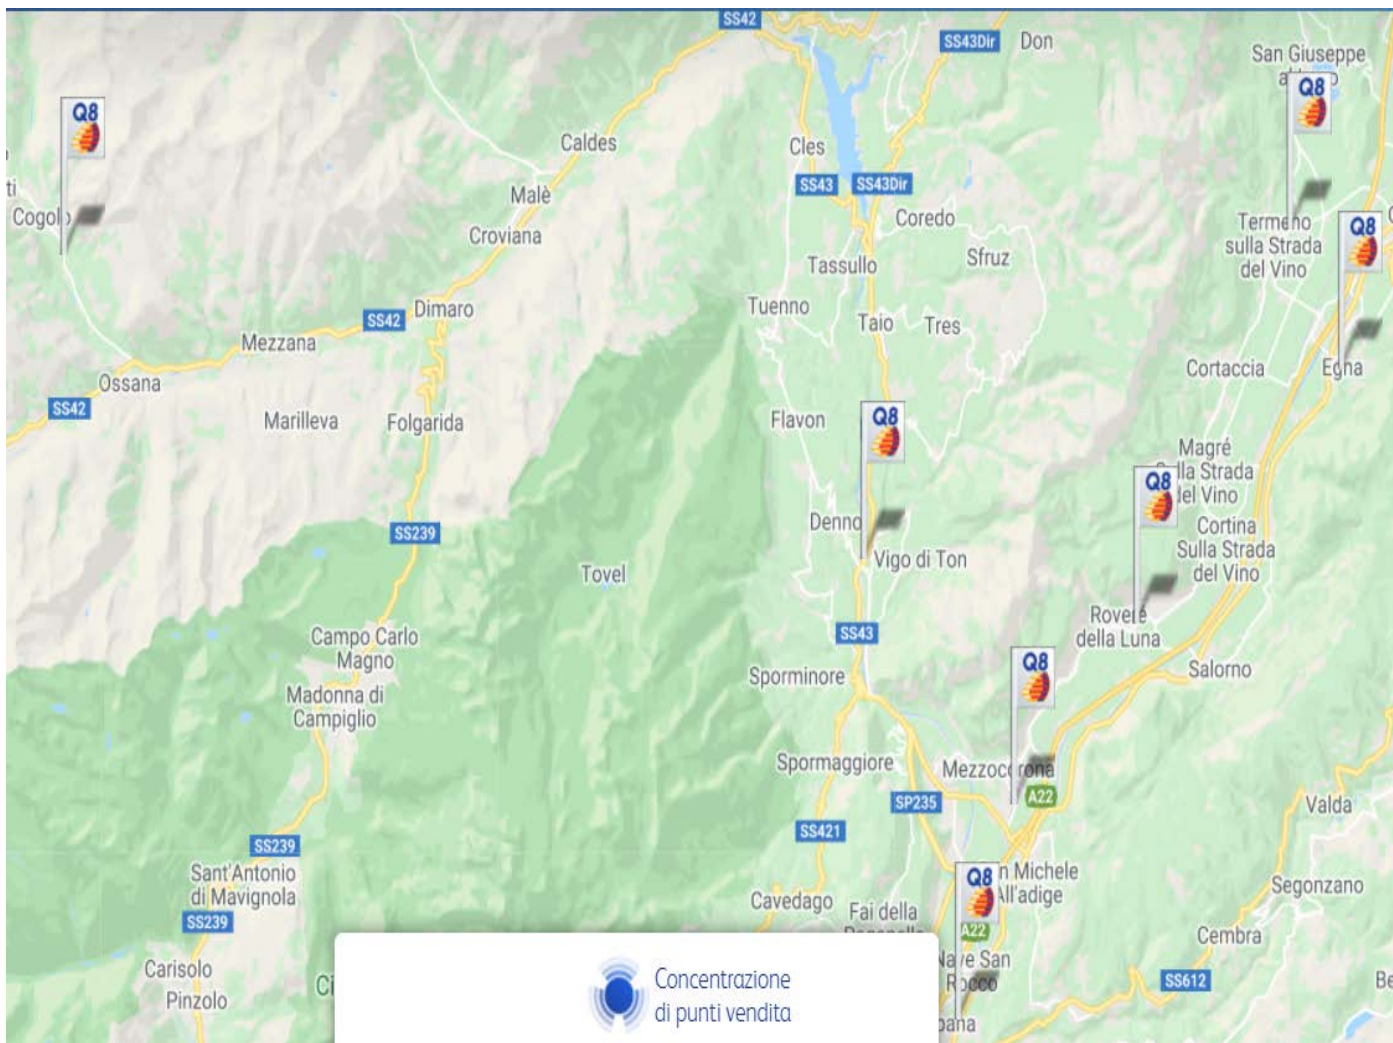

ROVERETO E DINTORNI

- ROVERETO**
 - ABETONE LOC.LIZZANELLA
 - BIVIO S. ILARIO STAZ. Q8
 - VIA ABETONE 26
- MORI**
 - MARCONI 32
- NOGAREDO**
 - ADS NOGAREDO EST A22 KM 25+200
 - ADS NOGAREDO OVEST
- VILLA LAGARINA**
 - VIA DEGLI ALPINI S.P.20

ROTALIANA – VAL DI NON – VAL DI SOLE

CELLEDIZZO DI PEJO
DENNO
LAVIS
MEZZOCORONA
MEZZOLOMBARDO
ROVERE DELLA LUNA

IMP. Q8 S.P. 87 KM 3+950
LOC. PLAN DE CIAMPAGNA S.S. 43
VIA NAZIONALE 160
PIAZZA TRENTO
VIA CAVALLEGGERI UDINE 13
S.P.90

VAL DI FIEMME E FASSA

PREDAZZO
VIGO DI FASSA

VIA FIAMME GIALLE 24
LOC. SAN GIOVANNI

VALSUGANA E PRIMERO

PERGINE VALSUGANA
IMER

VIA AL LAGO, 2
SS.50 LOC.MASI DI IMER

VALLE DEL CHIESE – VALLARSA

STORO
VALLARSA

GARIBALDI 197
LOC.ANGHIBENI V.NAZIONALE,45