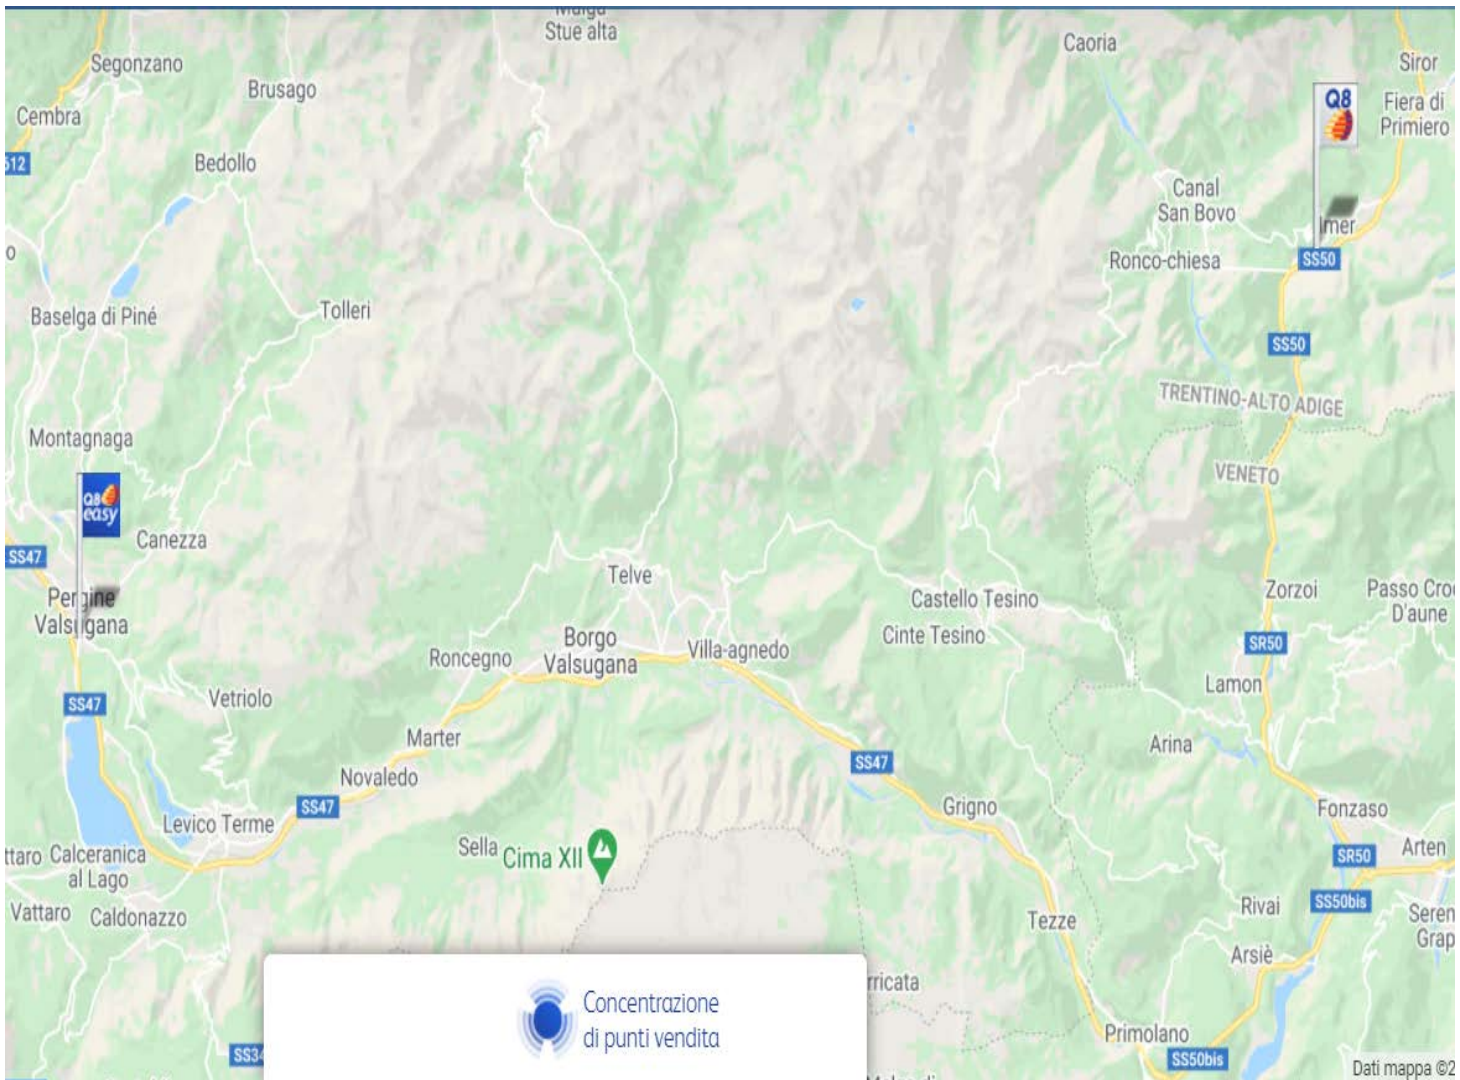

ELENCO E MAPPE DISTRIBUTORI CONVENZIONATI Q8 PROVINCIA DI TRENTO

TRENTO E DINTORNI

- TRENTO**
 - LOC. GARDOLO SUD
 - TANG.SS12 LOC CAMPOTRENTINO ES
 - TANG.SS12 LOC CAMPOTRENTINO OV
 - VIA BRESCIA 27
 - VIA VENEZIA, 38
 - VIA VENEZIA, 99
- SOPRAMONTE**
 - VIA PROVINCIALE 154/C

ROVERETO E DINTORNI

- ROVERETO**
 - ABETONE LOC.LIZZANELLA
 - BIVIO S. ILARIO STAZ. Q8
 - VIA ABETONE 26
- MORI**
 - MARCONI 32
- NOGAREDO**
 - ADS NOGAREDO EST A22 KM 25+200
 - ADS NOGAREDO OVEST
- VILLA LAGARINA**
 - VIA DEGLI ALPINI S.P.20

VAL DI FIEMME E FASSA

PREDAZZO
VIGO DI FASSA

VIA FIAMME GIALLE 24
LOC. SAN GIOVANNI

VALSUGANA E PRIMERO

PERGINE VALSUGANA
IMER

VIA AL LAGO, 2
SS.50 LOC.MASI DI IMER

VALLE DEL CHIESE – VALLARSA

STORO
VALLARSA

GARIBALDI 197
LOC.ANGHIBENI V.NAZIONALE,45