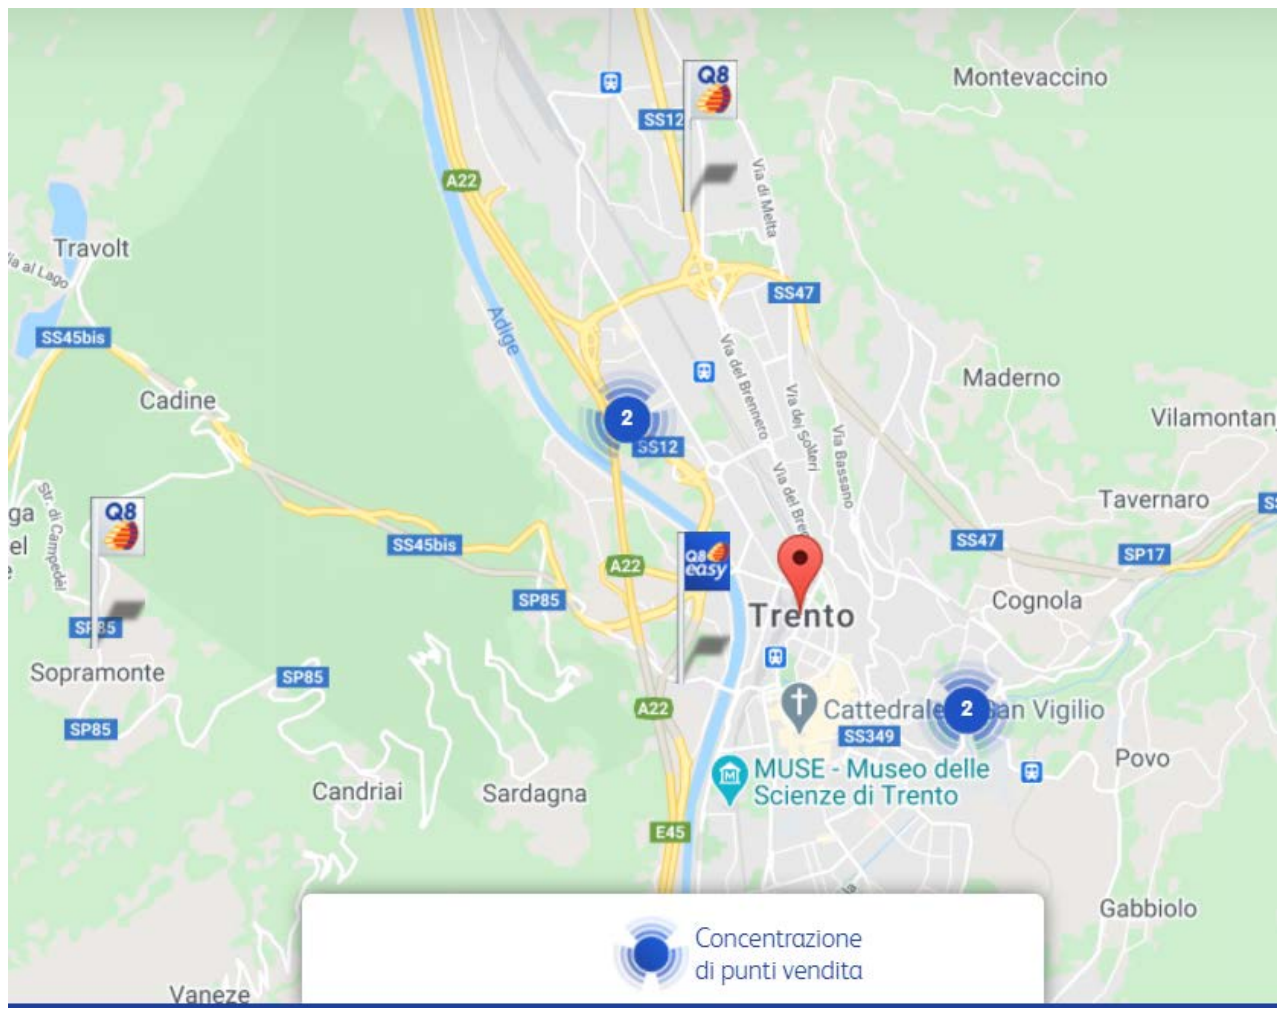

ELENCO E MAPPE DISTRIBUTORI CONVENZIONATI Q8 PROVINCIA DI TRENTO

TRENTO E DINTORNI

- TRENTO**
 - LOC. GARDOLO SUD
 - TANG.SS12 LOC CAMPOTRENTINO ES
 - TANG.SS12 LOC CAMPOTRENTINO OV
 - VIA BRESCIA 27
 - VIA VENEZIA, 38
 - VIA VENEZIA, 99
- SOPRAMONTE**
 - VIA PROVINCIALE 154/C

ROVERETO E DINTORNI

- ROVERETO**
 - ABETONE LOC.LIZZANELLA
 - BIVIO S. ILARIO STAZ. Q8
 - VIA ABETONE 26
- MORI**
 - MARCONI 32
- NOGAREDO**
 - ADS NOGAREDO EST A22 KM 25+200
 - ADS NOGAREDO OVEST
- VILLA LAGARINA**
 - VIA DEGLI ALPINI S.P.20

VAL DI FIEMME E FASSA

PREDAZZO
VIGO DI FASSA

VIA FIAMME GIALLE 24
LOC. SAN GIOVANNI

VALSUGANA E PRIMERO

PERGINE VALSUGANA
IMER

VIA AL LAGO, 2
SS.50 LOC.MASI DI IMER

VALLE DEL CHIESE – VALLARSA

STORO
VALLARSA

GARIBALDI 197
LOC.ANGHIBENI V.NAZIONALE,45