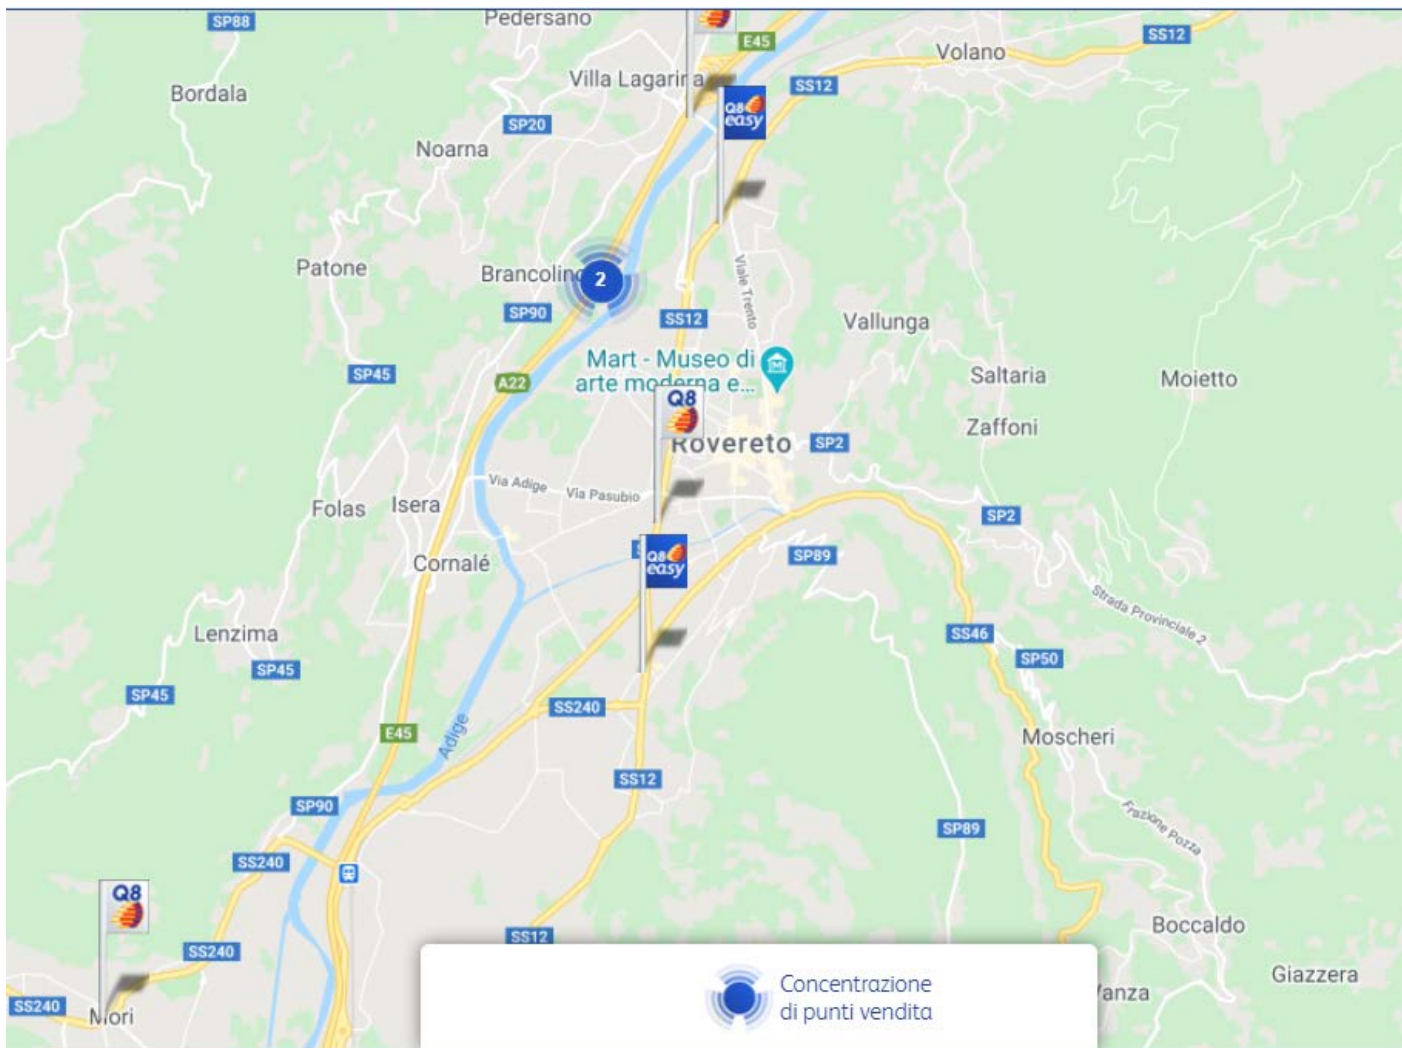

ELENCO E MAPPE DISTRIBUTORI CONVENZIONATI Q8 PROVINCIA DI TRENTO

TRENTO E DINTORNI

- TRENTO**
 - LOC. GARDOLO SUD
 - TANG.SS12 LOC CAMPOTRENTINO ES
 - TANG.SS12 LOC CAMPOTRENTINO OV
 - VIA BRESCIA 27
 - VIA VENEZIA, 38
 - VIA VENEZIA, 99
- SOPRAMONTE**
 - VIA PROVINCIALE 154/C

ROVERETO E DINTORNI

- ROVERETO**
 - ABETONE LOC.LIZZANELLA
 - BIVIO S. ILARIO STAZ. Q8
 - VIA ABETONE 26
- MORI**
 - MARCONI 32
- NOGAREDO**
 - ADS NOGAREDO EST A22 KM 25+200
 - ADS NOGAREDO OVEST
- VILLA LAGARINA**
 - VIA DEGLI ALPINI S.P.20

VAL DI FIEMME E FASSA

PREDAZZO
VIGO DI FASSA

VIA FIAMME GIALLE 24
LOC. SAN GIOVANNI

VALSUGANA E PRIMERO

PERGINE VALSUGANA
IMER

VIA AL LAGO, 2
SS.50 LOC.MASI DI IMER

VALLE DEL CHIESE – VALLARSA

STORO
VALLARSA

GARIBALDI 197
LOC.ANGHIBENI V.NAZIONALE,45